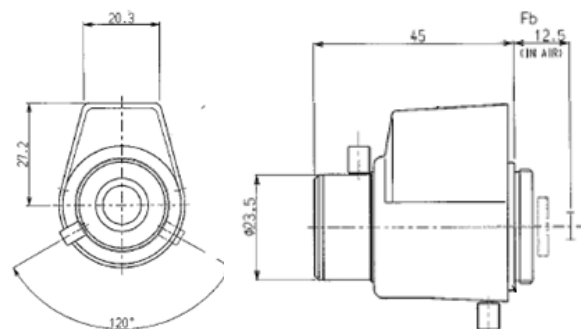

*HD は High Definition の略である。

Compact F1.6 1/3 x2.4 CS Mega

画像フォーマット	1/3	
マウント	CS	
焦点距離 (mm)	9-22	
絞り範囲 (F)	1.6-360	
画角	Wide	30.34°
	水平	Tele
最短撮影距離 (m)	0.3	
外形寸法 (mm)	Φ33.6x45x44	

驚くほどコンパクトな設計

注意：本ポスターの画像はあくまでレンズの性能を紹介する為のものであり、レンズの解像度について判断する為のものではありません。必要であれば、サンプルをお取り寄せ下さい。